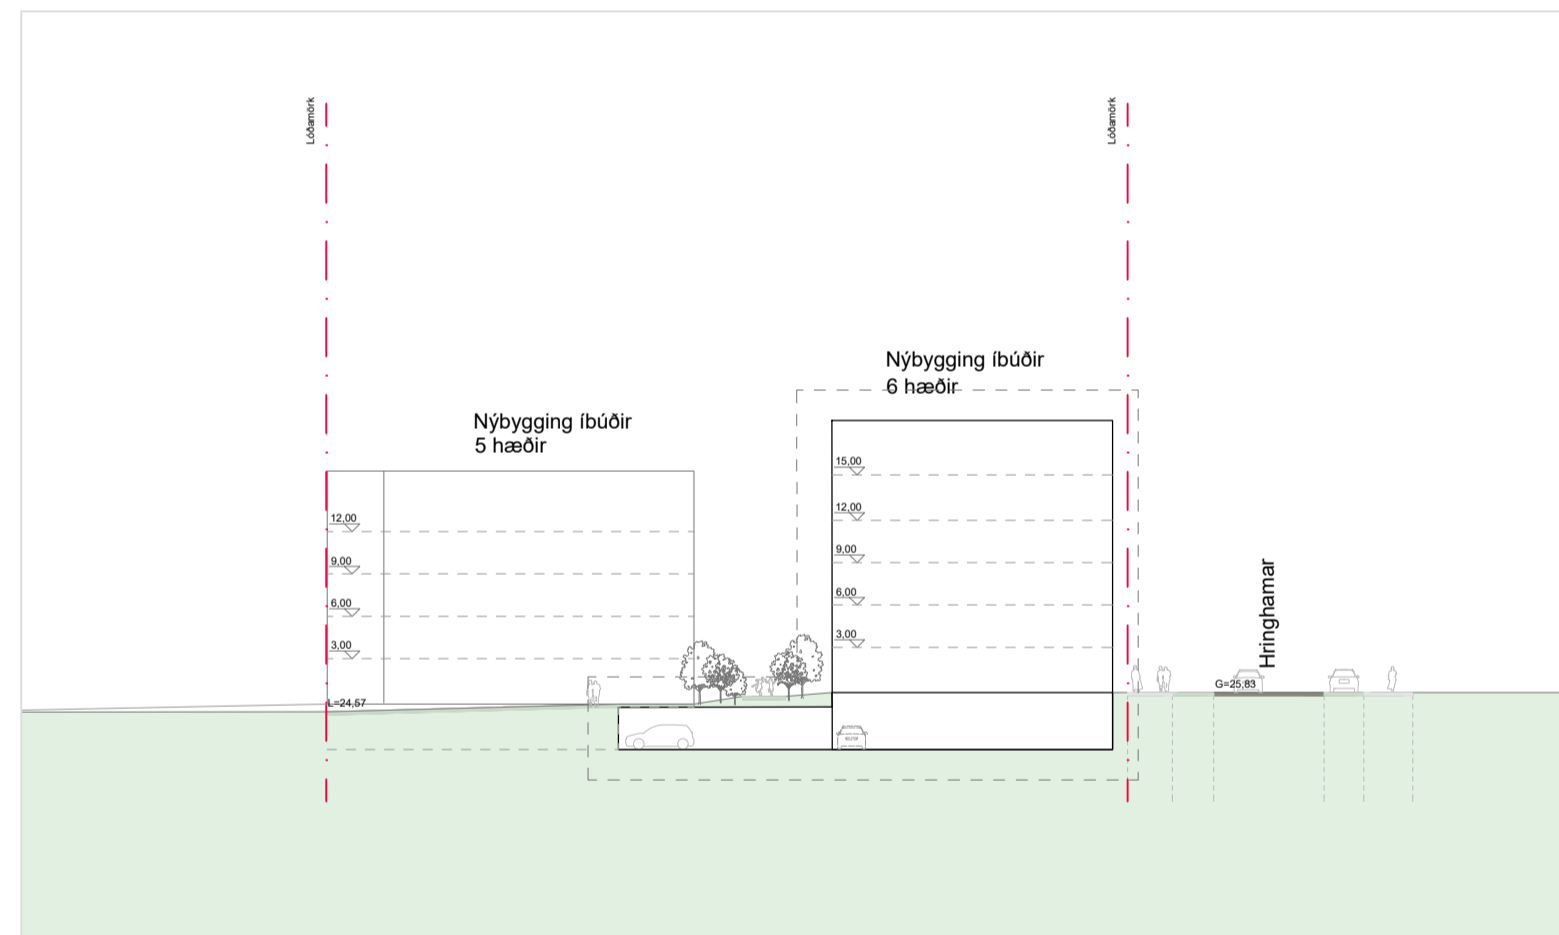

SNIÐ - MKV, 1 : 500