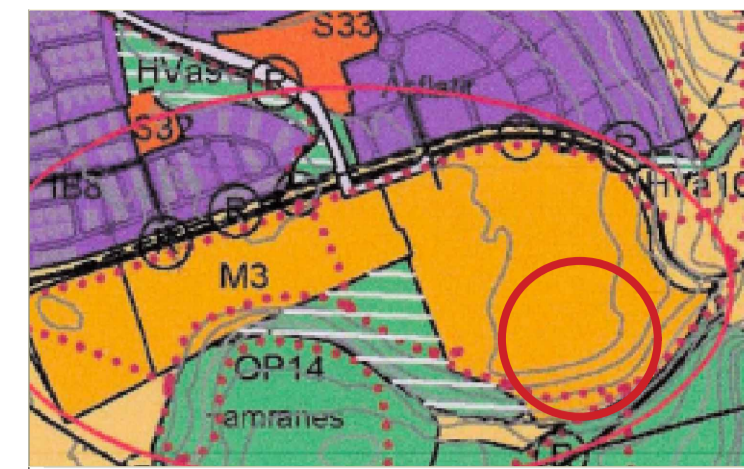

Hluti aðalskipulags Hafnarjarðar 2013-2025 með áörðum breytingum.

SKÝRINGAR:	
	Mörk deiliskipulagsreits
	Lóðamörk
	Byggingareitur
	Nýbyggingar - leiðbeinandi innan byggingareits
	Byggingareitur neðanjarðar
	Bilastæði á yfirborði - ofan á bílajakallara, fjöldi, staðsetning og lega leiðbeinandi
	Bindandi byggingarlína
	Djúpgámur - staðsetning leiðbeinandi
	Kvóð um gönguleið
	Göngustígur innan lóðar - lega leiðbeinandi
	Ofanvattislausnir - staðsetning og lega leiðbeinandi
	Innkeysla
	Stærð lóðar í m²
	Hæðir / kjallari
	Gróður til skýringar
	Leiksvæði til skýringar
	Hverfisverndarlína

Með deiliskipulagsuppdraði þessum fylgir greinargerð Hamranes - reitur 20b - greinargerð með deiliskipulagi, dagsett 01.04.2022.

Deiliskipulagsbreyting þessi sem fengið hefur meðferð í samræmi við ákvæði 1. mgr. 41. gr. skipulagslaga nr. 123/2010 var samþykkt í

þann _____ 20__ og í

þann _____ 20__.

Tillagan var auglýst frá _____ 20__.

með athugasemdafresti til _____ 20__.

Auglýsing um gildistöku breytingarinnar var birt í B-deild Stjórnartíðinda þann _____ 20__.

Verkefni: **Hamranes - Reitir 20b**

Verkhúti: Deiliskipulag

Teiknúmer: 001

Mælikvæði: 1:500

Teiknað: ABJ

Yfirfarið: HB

Samþykkt: JH

Verknúmer: 21044

Útgáfudagur:

Teiknsíði:

Útprintað: Jun 22, 2022 - 14:52

ARKÞING | nordic